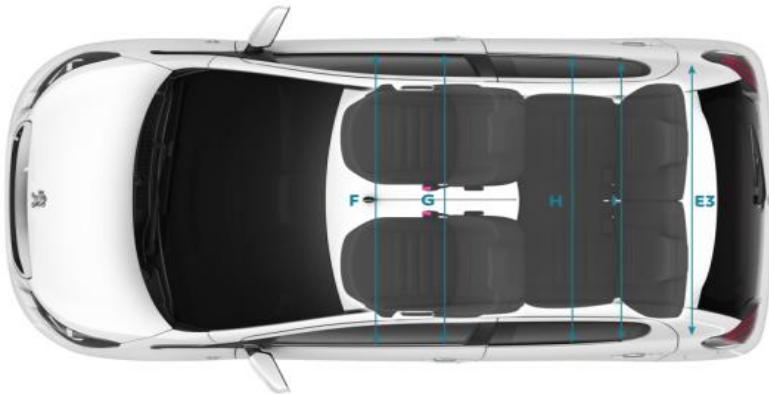

(mm)

A	566
B	1051
B1	1845
C	975
D	831
E	500
E1	562
E2	672
E3	1000
F	1366
G	1366
H	1337
I	1332
J	261