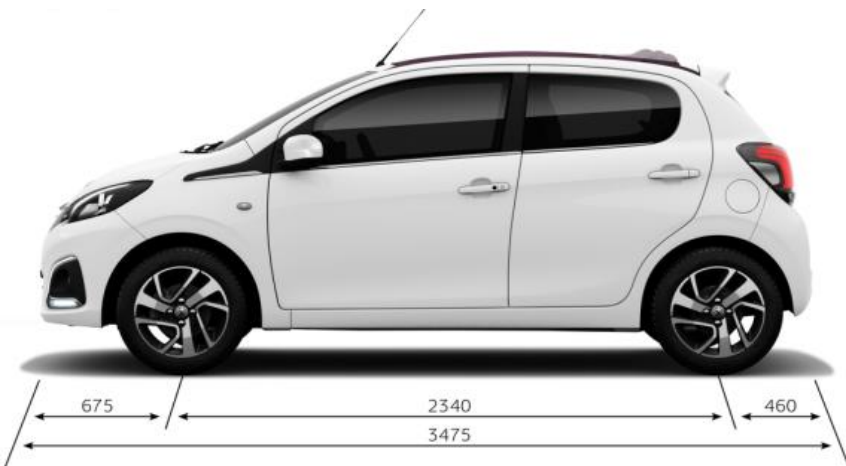

(mm)

A	566
B	1051
B1	1845
C	975
D	831
E	500
E1	562
E2	672
E3	1000
F	1366
G	1366
H	1337
I	1332
J	261