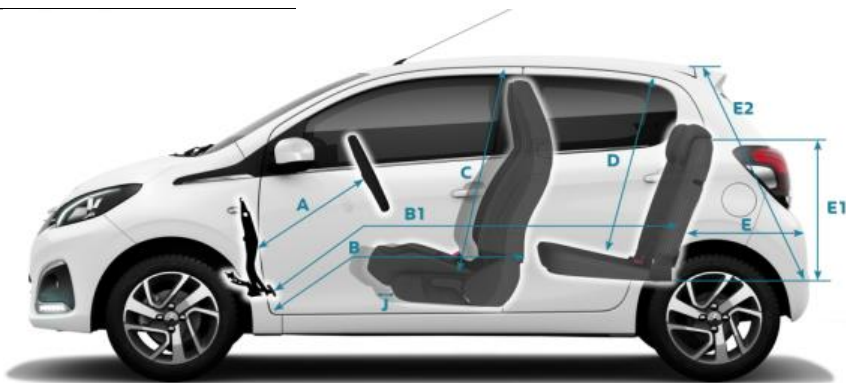

TODO SOBRE SU 108