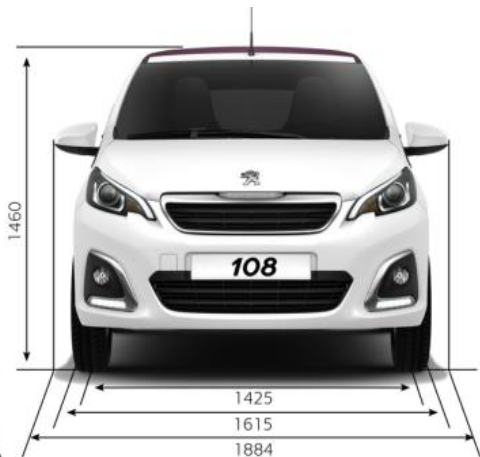

(mm)

A	566
B	1051
B1	1845
C	975
D	831
E	500
E1	562
E2	672
E3	1000
F	1366
G	1366
H	1337
I	1332
J	261