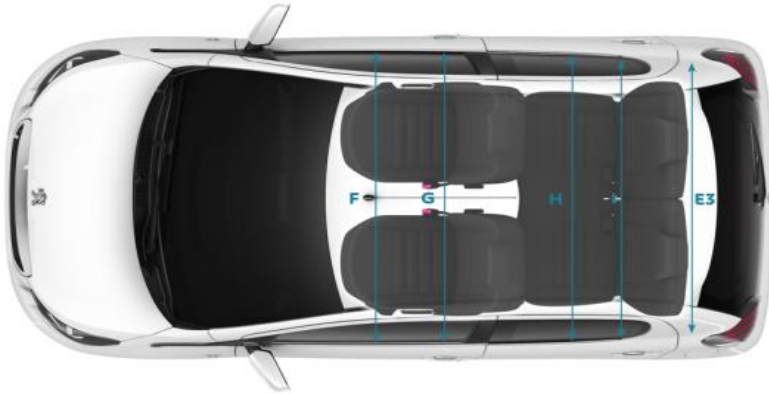

(mm)

A	566
B	1051
B1	1845
C	975
D	831
E	500
E1	562
E2	672
E3	1000
F	1366
G	1366
H	1337
I	1332
J	261