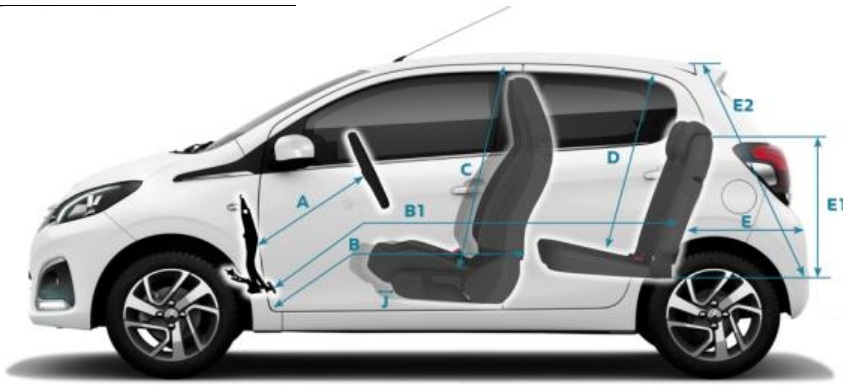

TODO SOBRE SU 108