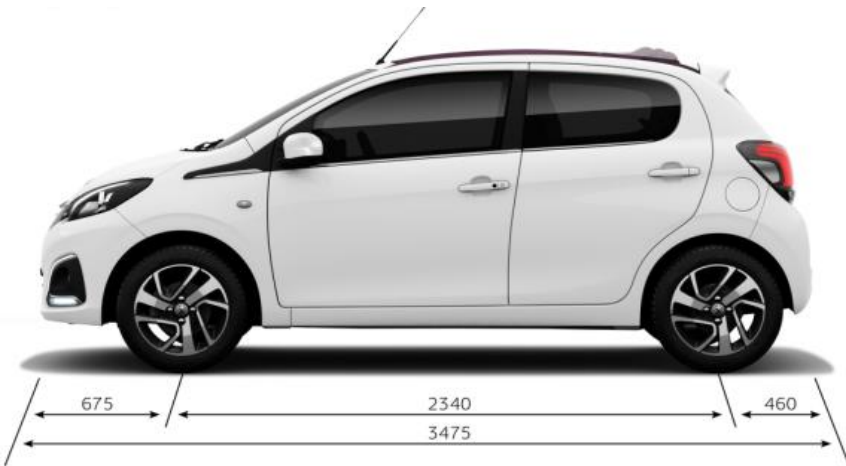

(mm)

A	566
B	1051
B1	1845
C	975
D	831
E	500
E1	562
E2	672
E3	1000
F	1366
G	1366
H	1337
I	1332
J	261