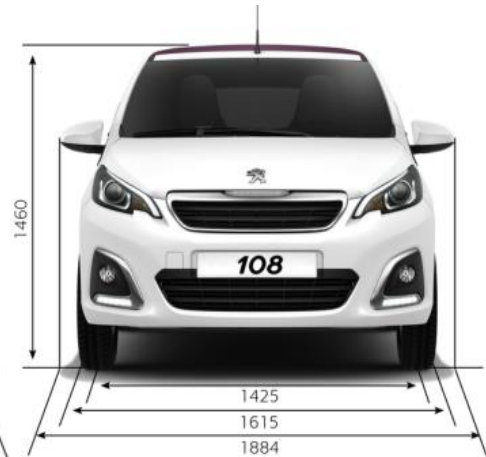

(mm)

A	566
B	1051
B1	1845
C	975
D	831
E	500
E1	562
E2	672
E3	1000
F	1366
G	1366
H	1337
I	1332
J	261